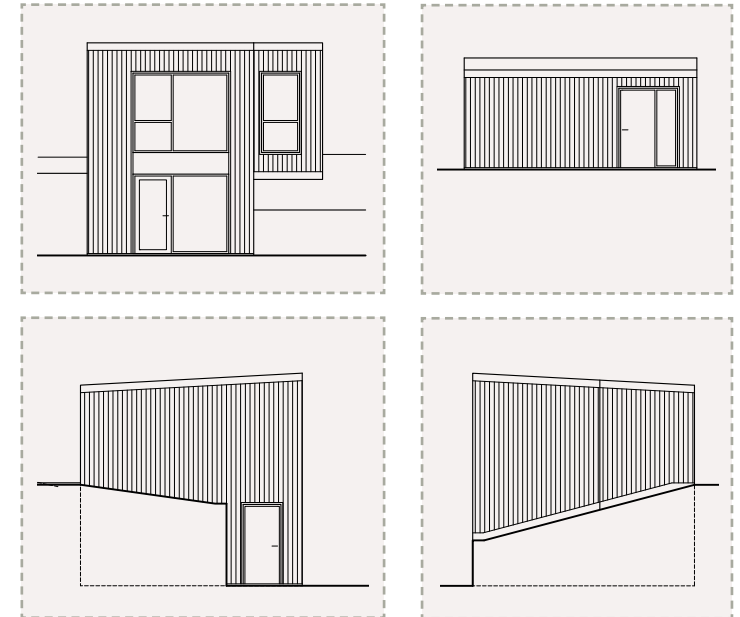

0 1 2 3 4m

Skala 1:100

KF kyl /frys
U ugn
M mikrovågsugn

D diskmaskin
G garderob
T tvättmaskin