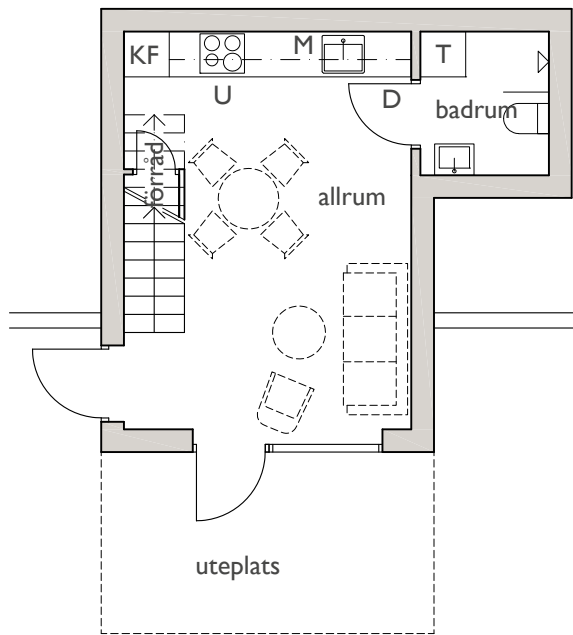

# VEGA OASEN

Bofaktablad, Lägenhet 9  
3 ROK - BOA 48 m<sup>2</sup>

## ENTRÉPLAN

## ÖVRE PLAN

0 1 2 3 4m

Skala 1:100

KF kyl /frys  
U ugn  
M mikrovågsugn

D diskmaskin  
G garderob  
T tvättmaskin