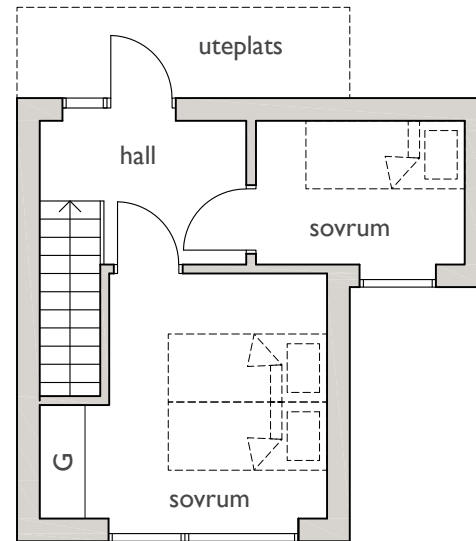

# VEGA OASEN

Bofaktablad, Lägenhet 9  
3 ROK - BOA 48 m<sup>2</sup>

## ENTRÉPLAN

## ÖVRE PLAN

0 1 2 3 4m

Skala 1:100

KF kyl /frys  
U ugn  
M mikrovågsugn

D diskmaskin  
G garderob  
T tvättmaskin