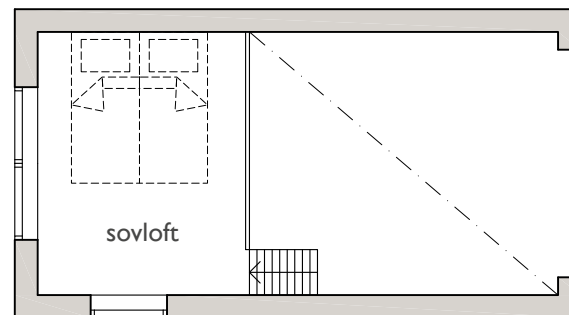

# VEGA OASEN

Bofaktablad, Lägenhet 7  
1 ROK - BOA 25 m<sup>2</sup>

## ENTRÉPLAN

## SOVLOFT

0 1 2 3 4m

Skala 1:100

KF kyl / frys  
UM ugn / mikrovågsugn

G garderob  
T tvättmaskin