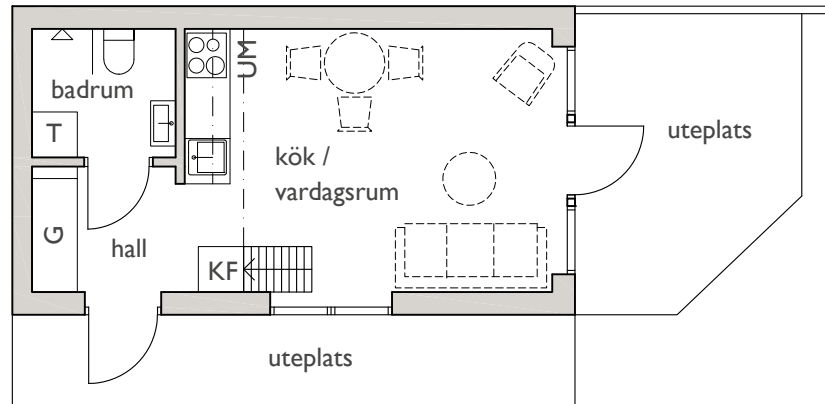

# VEGA OASEN

Bofaktablad, Lägenhet 7  
1 ROK - BOA 25 m<sup>2</sup>

## ENTRÉPLAN

## SOVLOFT

0 1 2 3 4m

Skala 1:100

KF kyl / frys  
UM ugn / mikrovågsugn

G garderob  
T tvättmaskin