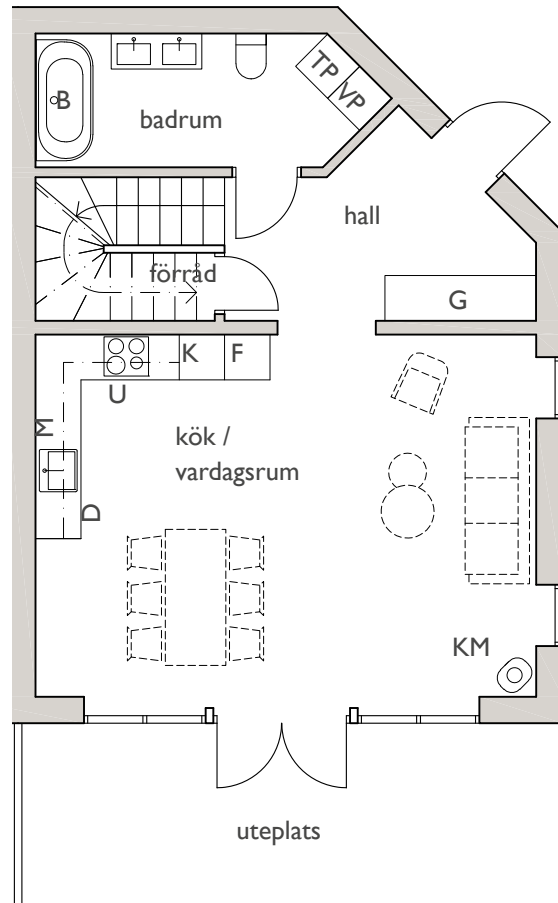

VEGA OASEN

Bofaktablad, Lägenhet 6

5 ROK - BOA 111m² + 40m² takterrass

ENTRÉPLAN

ÖVRE PLAN

lgh 6

lgh 6

0 1 2 3 4m

Skala 1:100

K	kylskåp	M	mikrovågsugn	TP	tvättpelare	KM	kamin (tillval)
F	frysåp	D	diskmaskin	VP	värmepump		
U	ugn	G	garderob	B	badkar (tillval)		