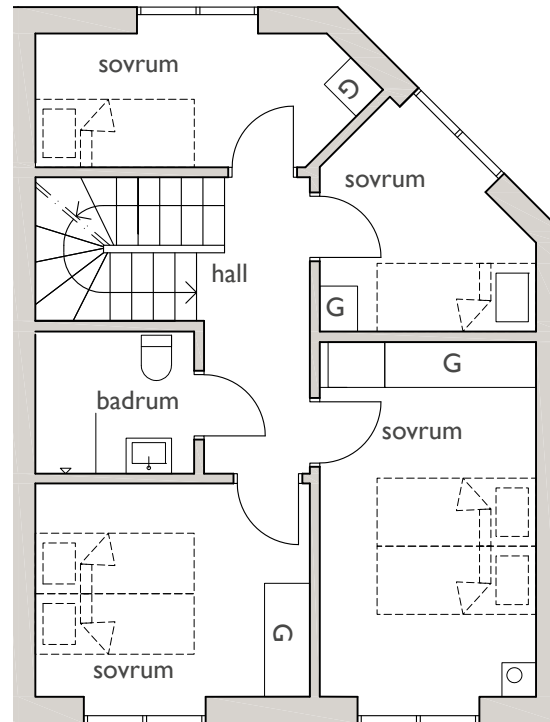

VEGA OASEN

Bofaktablad, Lägenhet 6

5 ROK - BOA 111m² + 40m² takterrass

ENTRÉPLAN

ÖVRE PLAN

lgh 6

lgh 6

0 1 2 3 4m

Skala 1:100

K	kylskåp	M	mikrovågsugn	TP	tvättpelare	KM	kamin (tillval)
F	frysåp	D	diskmaskin	VP	värmepump		
U	ugn	G	garderob	B	badkar (tillval)		