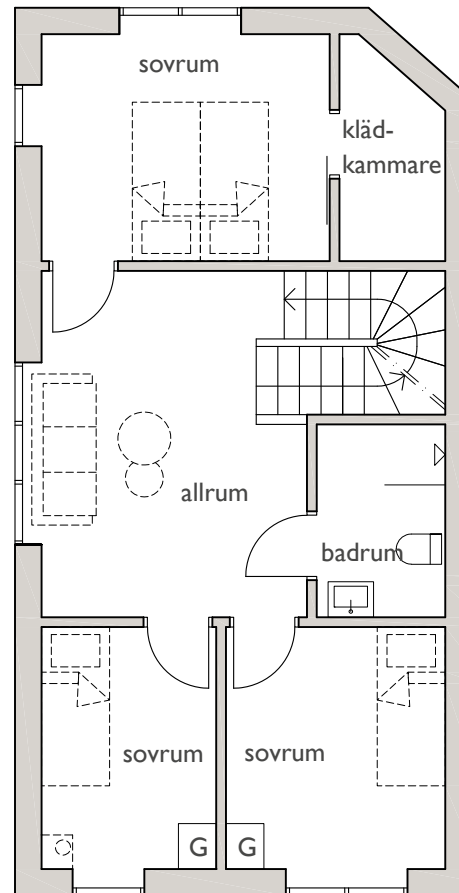

VEGA OASEN

Bofaktablad, Lägenhet 4

6 ROK - BOA 120m² + 43m² takterrass

ENTRÉPLAN

ÖVRE PLAN

lgh 4

lgh 4

0 1 2 3 4m

Skala 1:100

| | | | |
|---|--------------|----|-----------------|
| K | kylskåp | G | garderob |
| F | frys-skåp | TP | tvättpelare |
| U | ugn | VP | värmepump |
| M | mikrovågsugn | KM | kamin (tillval) |
| D | diskmaskin | | |