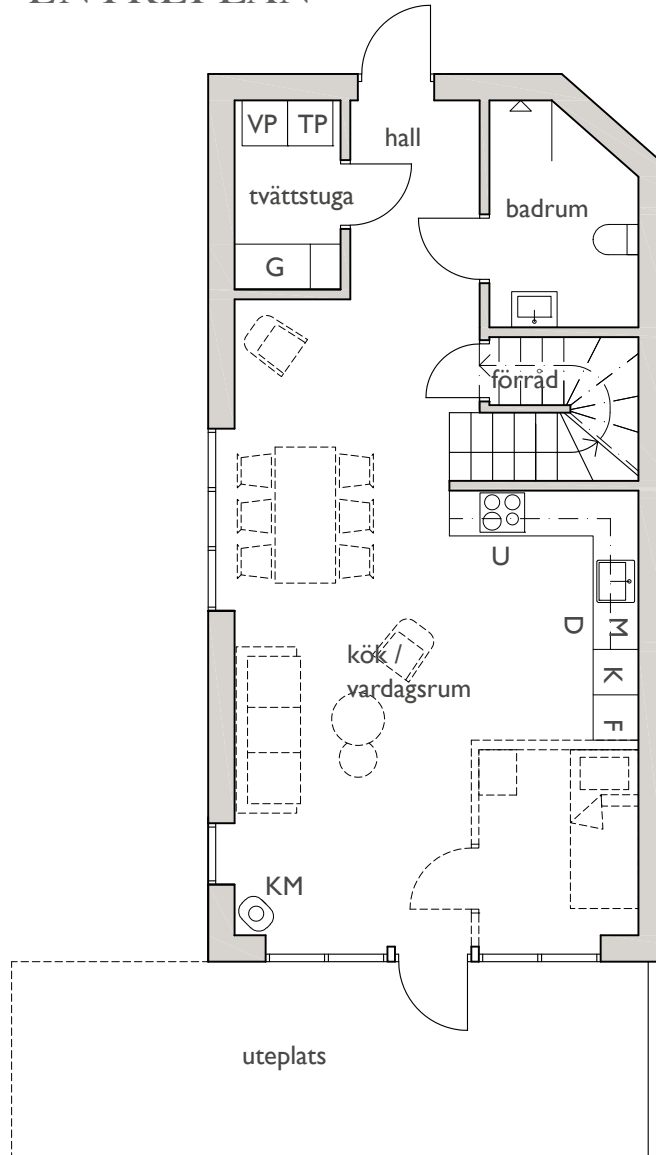

VEGA OASEN

Bofaktablad, Lägenhet 4

6 ROK - BOA 120m² + 43m² takterrass

ENTRÉPLAN

ÖVRE PLAN

lgh 4

lgh 4

0 1 2 3 4m

Skala 1:100

| | | | |
|---|--------------|----|-----------------|
| K | kylskåp | G | garderob |
| F | frys-skåp | TP | tvättpelare |
| U | ugn | VP | värmepump |
| M | mikrovågsugn | KM | kamin (tillval) |
| D | diskmaskin | | |