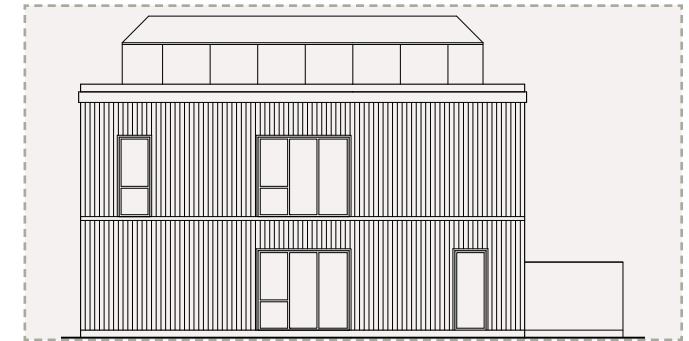

VEGA OASEN

Bofaktablad, Lägenhet 4

6 ROK - BOA 120m² + 43m² takterrass

ENTRÉPLAN

ÖVRE PLAN

lgh 4

lgh 4

0 1 2 3 4m