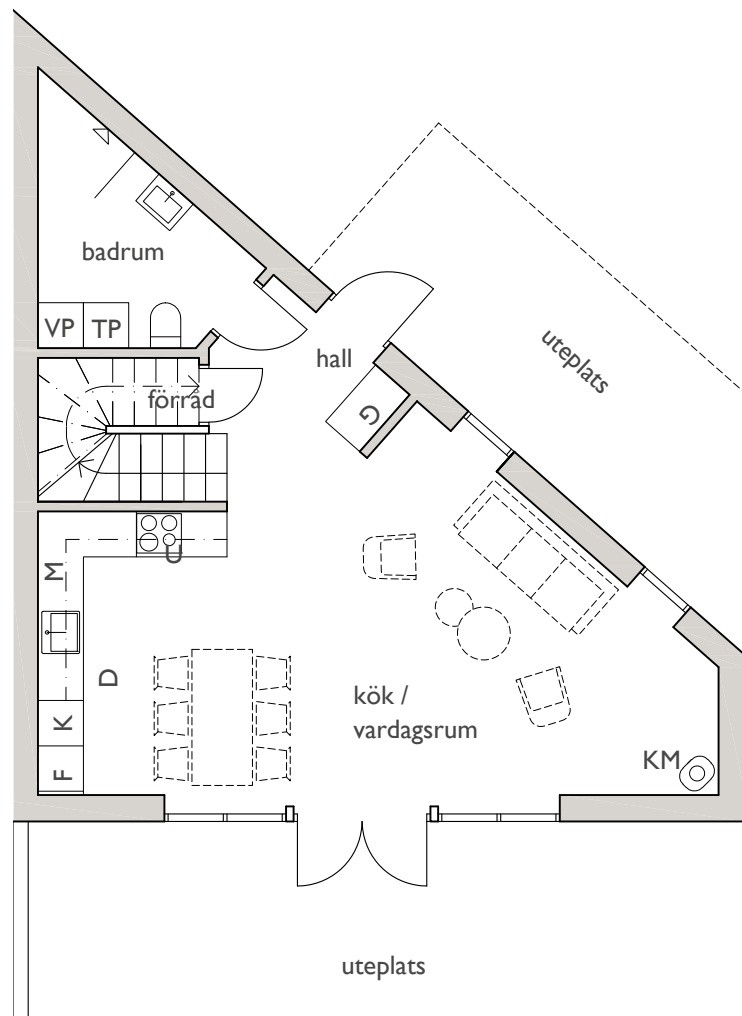

# VEGA OASEN

Bofaktablad, Lägenhet 3

5 ROK - BOA 104m<sup>2</sup> + 35m<sup>2</sup> takterrass

## ENTRÉPLAN

## ÖVRE PLAN

Skala 1:100

K	kylskåp	M	mikrovågsugn	TP	tvättpelare	KM	kamin (tillval)
F	frysskåp	D	diskmaskin	VP	värmepump		
U	ugn	G	garderob	B	badkar (tillval)		

Reservation för eventuella ändringar och ytvikelser