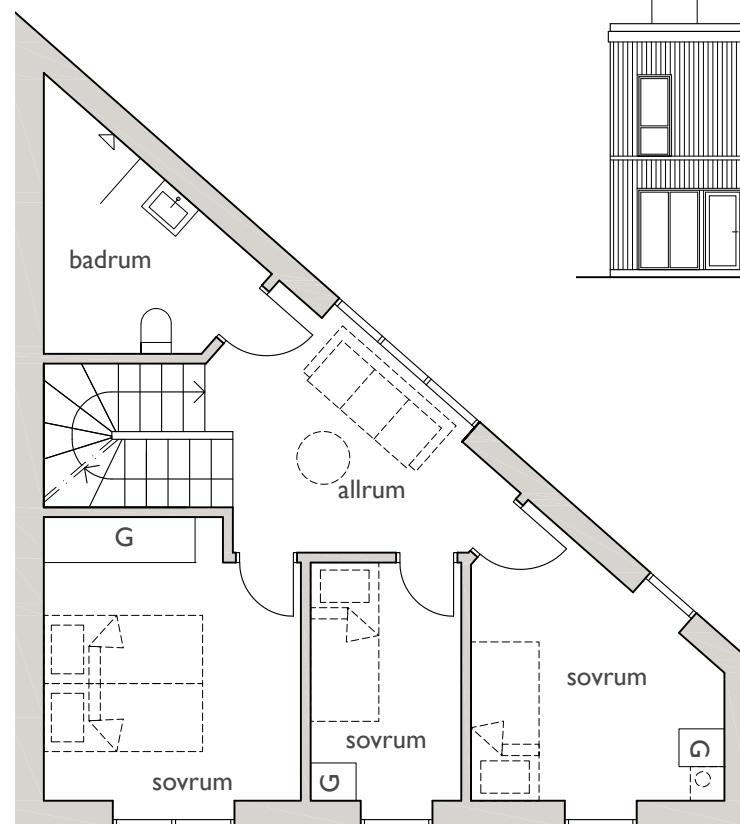

ÖVRE PLAN

Skala 1:100

K	kylskåp	M	mikrovågsugn	TP	tvättpelare	KM	kamin (tillval)
F	frysskåp	D	diskmaskin	VP	värmepump		
U	ugn	G	garderob	B	badkar (tillval)		

Reservation för eventuella ändringar och ytvikelser