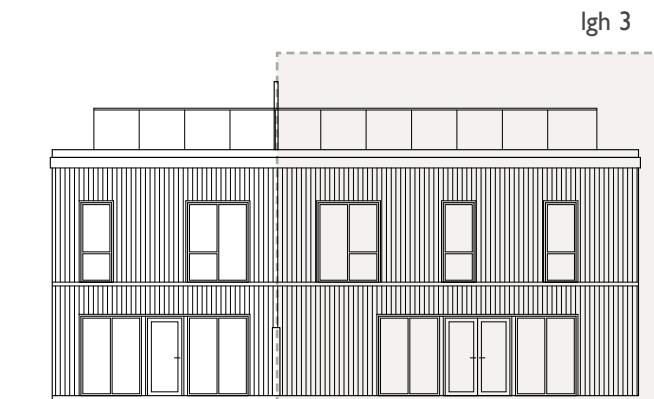

ÖVRE PLAN

Skala 1:100

K	kylskåp	M	mikrovågsugn	TP	tvättpelare	KM	kamin (tillval)
F	frysskåp	D	diskmaskin	VP	värmepump		
U	ugn	G	garderob	B	badkar (tillval)		

Reservation för eventuella ändringar och ytvikelser