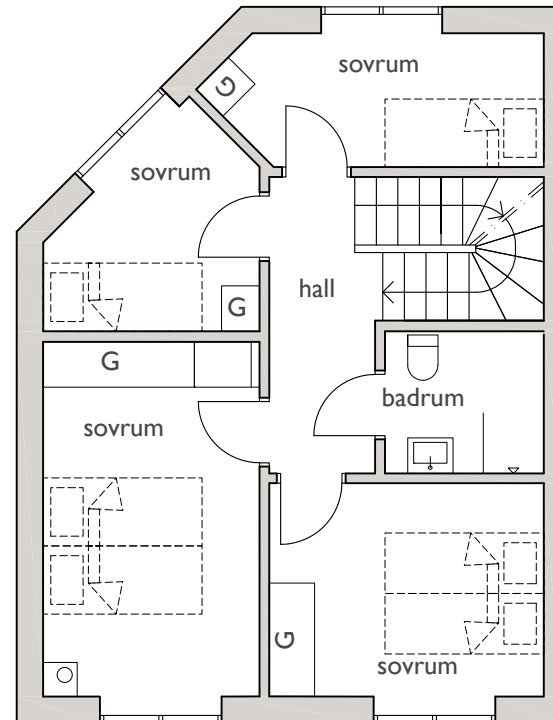

VEGA OASEN

Bofaktablad, Lägenhet 2

5 ROK - BOA 111m² + 40m² takterrass + 10m² balkong

ENTRÉPLAN

ÖVRE PLAN

lgh 2

lgh 2

0 1 2 3 4m

Skala 1:100

K	kylskåp	M	mikrovågsugn	TP	tvättpelare	KM	kamin (tillval)
F	frys-skåp	D	diskmaskin	VP	värmepump		
U	ugn	G	garderob	B	badkar (tillval)		