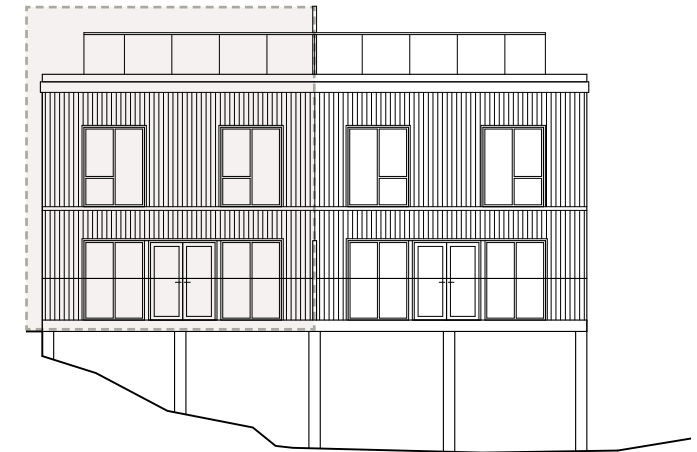

VEGA OASEN

Bofaktablad, Lägenhet 2

5 ROK - BOA 111m² + 40m² takterrass + 10m² balkong

ENTRÉPLAN

ÖVRE PLAN

lgh 2

lgh 2

0 1 2 3 4m