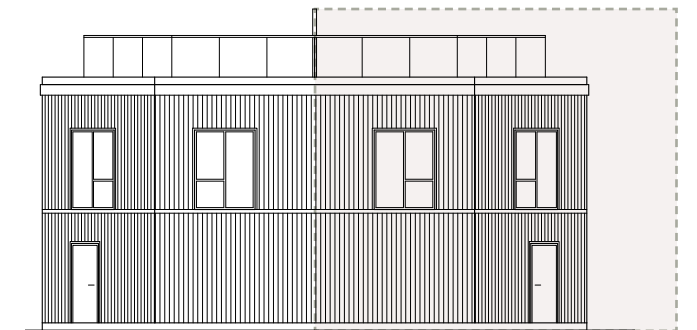

VEGA OASEN

Bofaktablad, Lägenhet 2

5 ROK - BOA 111m² + 40m² takterrass + 10m² balkong

ENTRÉPLAN

ÖVRE PLAN

lgh 2

lgh 2

0 1 2 3 4m