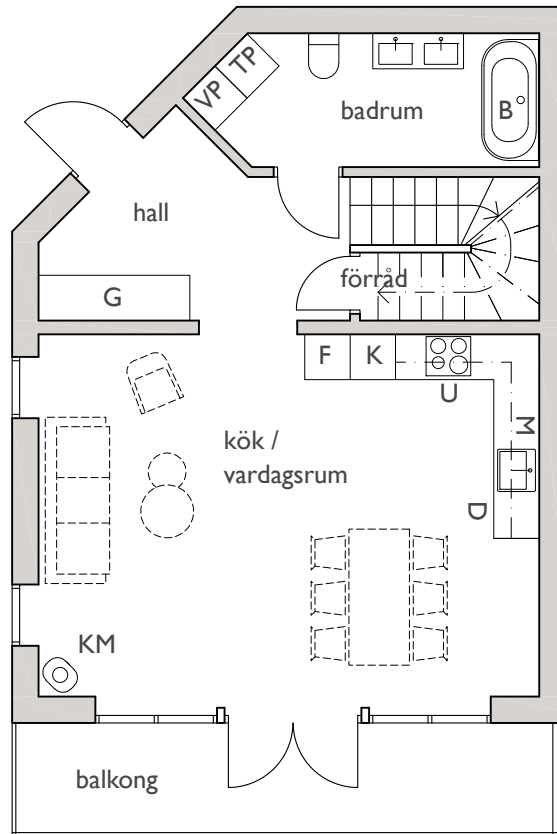

VEGA OASEN

Bofaktablad, Lägenhet 2

5 ROK - BOA 111m² + 40m² takterrass + 10m² balkong

ENTRÉPLAN

ÖVRE PLAN

lgh 2

lgh 2

0 1 2 3 4m

Skala 1:100

K	kylskåp	M	mikrovågsugn	TP	tvättpelare	KM	kamin (tillval)
F	frys-skåp	D	diskmaskin	VP	värmepump		
U	ugn	G	garderob	B	badkar (tillval)		