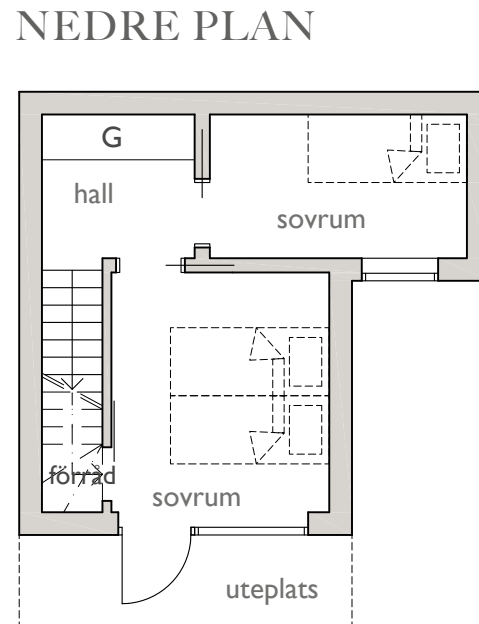

VEGA OASEN

Bofaktablad, Lägenhet 8
3 ROK - BOA 48 m²

0 1 2 3 4m

Skala 1:100

KF kyl /frys
U ugn
M mikrovågsugn

D diskmaskin
G garderob
T tvättmaskin