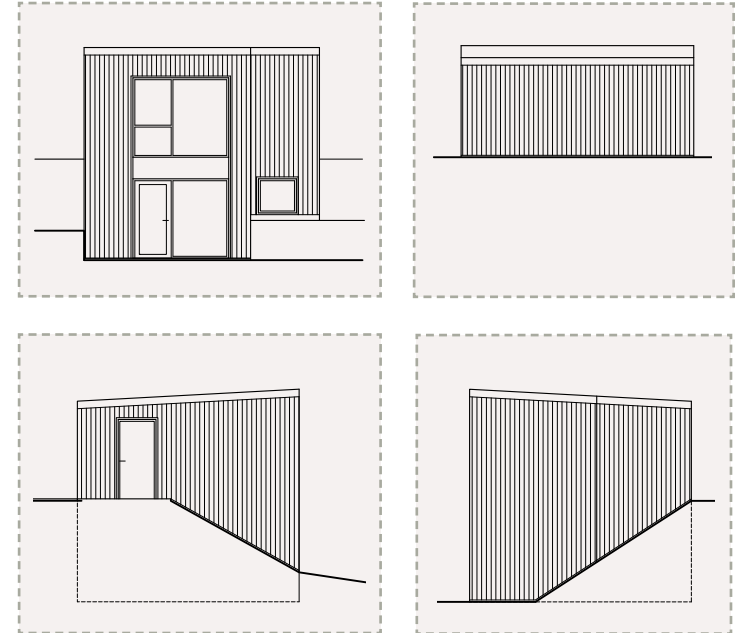

VEGA OASEN

Bofaktablad, Lägenhet 8
3 ROK - BOA 48 m²

0 1 2 3 4m

Skala 1:100

KF kyl /frys
U ugn
M mikrovågsugn

D diskmaskin
G garderob
T tvättmaskin