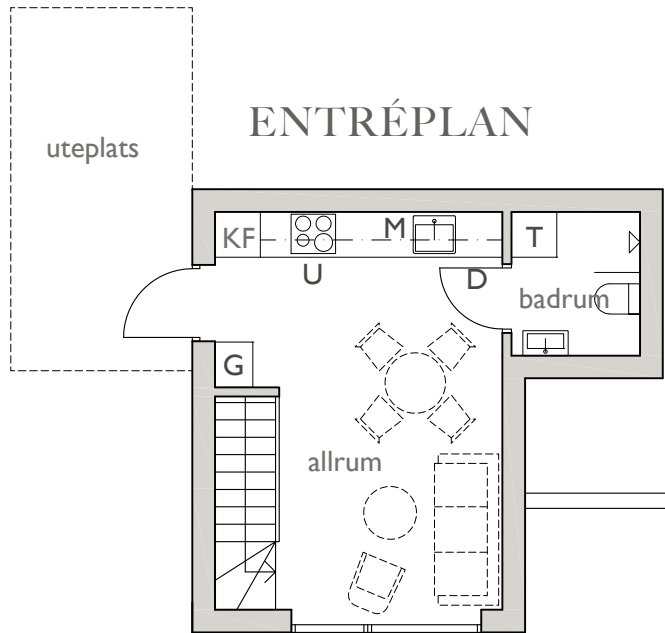

VEGA OASEN

Bofaktablad, Lägenhet 8
3 ROK - BOA 48 m²

0 1 2 3 4m

Skala 1:100

KF kyl /frys
U ugn
M mikrovågsugn

D diskmaskin
G garderob
T tvättmaskin