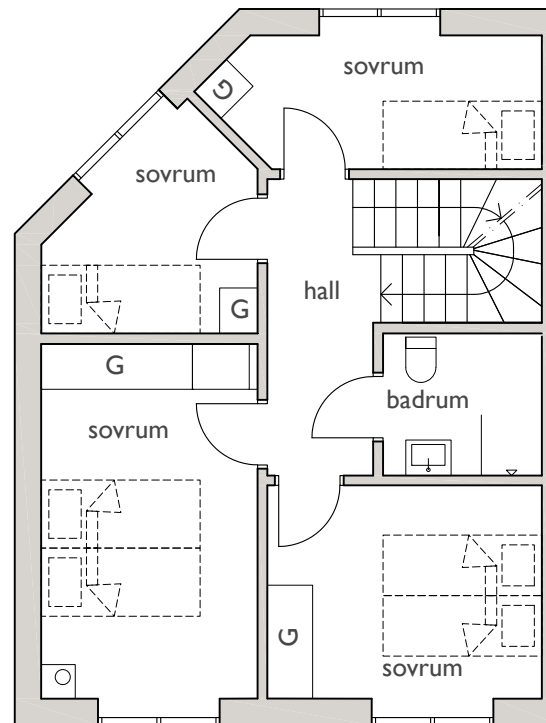

# VEGA OASEN

Bofaktablad, Lägenhet 5

5 ROK - BOA 111m<sup>2</sup> + 40m<sup>2</sup> takterrass

## ENTRÉPLAN

## ÖVRE PLAN

Igh 5

Igh 5

0 1 2 3 4m

Skala 1:100

K	kylskåp	M	mikrovågsugn	TP	tvättpelare	KM	kamin (tillval)
F	frysåp	D	diskmaskin	VP	värmepump		
U	ugn	G	garderob	B	badkar (tillval)		