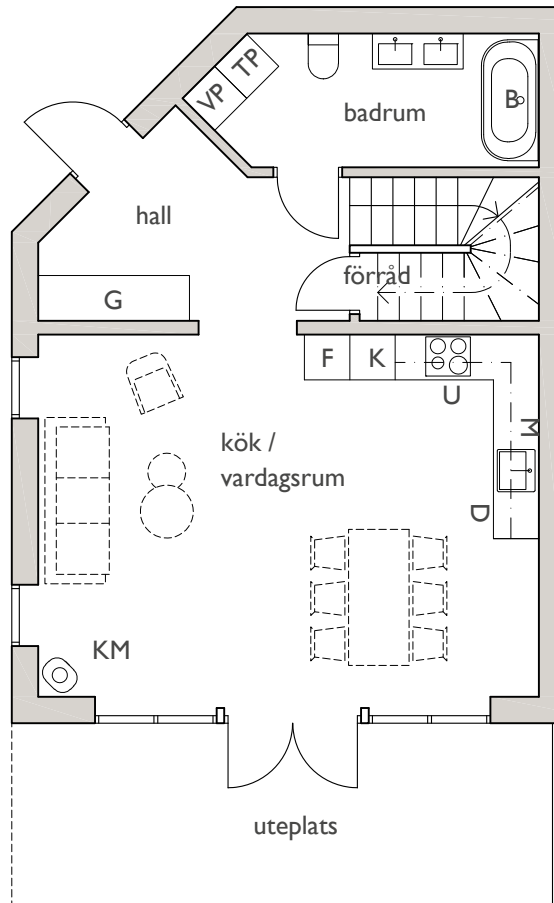

# VEGA OASEN

Bofaktablad, Lägenhet 5

5 ROK - BOA 111m<sup>2</sup> + 40m<sup>2</sup> takterrass

## ENTRÉPLAN

## ÖVRE PLAN

Igh 5

Igh 5

0 1 2 3 4m

Skala 1:100

K	kylskåp	M	mikrovågsugn	TP	tvättpelare	KM	kamin (tillval)
F	frysåp	D	diskmaskin	VP	värmepump		
U	ugn	G	garderob	B	badkar (tillval)		