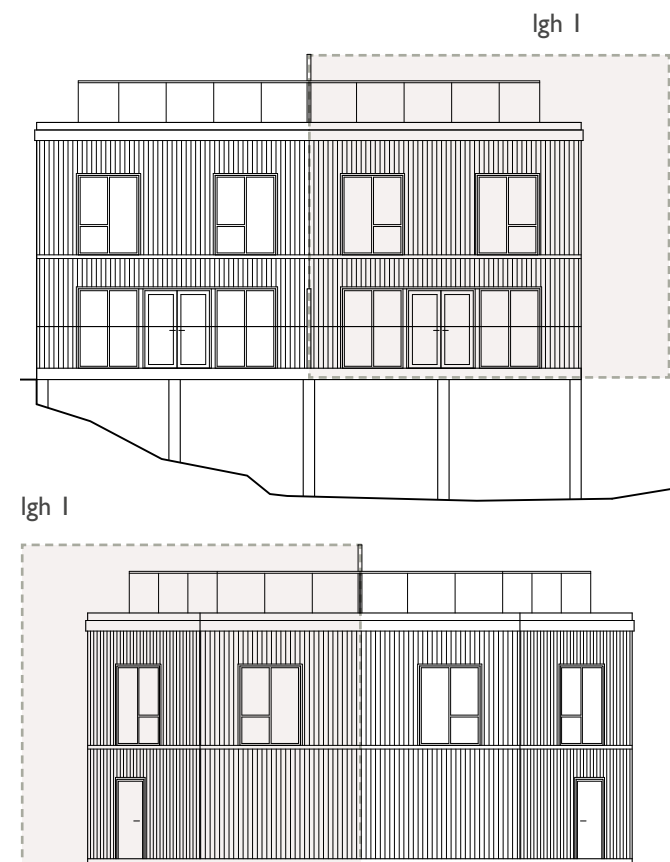

VEGA OASEN

Bofaktablad, Lägenhet I

5 ROK - BOA 111m² + 40m² takterrass + 10m² balkong

ENTRÉPLAN

ÖVRE PLAN

0 1 2 3 4m

Skala 1:100

K	kylskåp	M	mikrovågsugn	TP	tvättpelare	KM	kamin (tillval)
F	frys-skåp	D	diskmaskin	VP	värmepump		
U	ugn	G	garderob	B	badkar (tillval)		