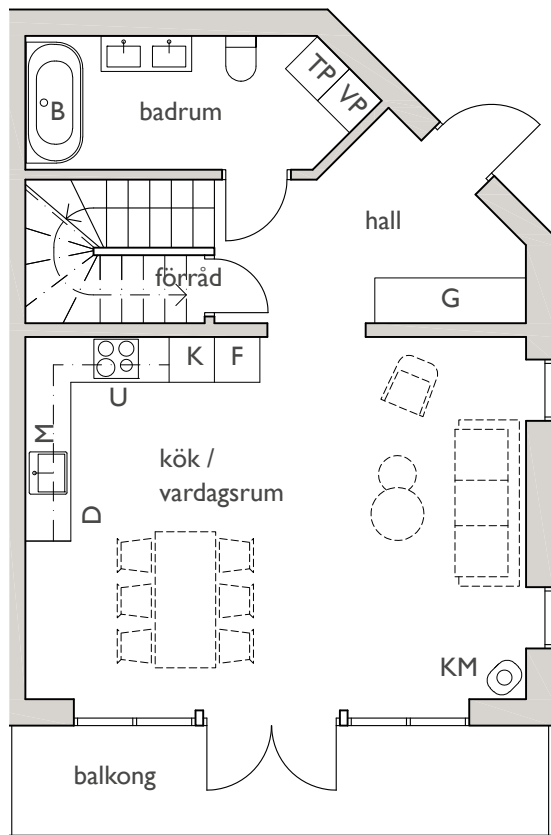

VEGA OASEN

Bofaktablad, Lägenhet I

5 ROK - BOA 111m² + 40m² takterrass + 10m² balkong

ENTRÉPLAN

ÖVRE PLAN

0 1 2 3 4m

Skala 1:100

K	kylskåp	M	mikrovågsugn	TP	tvättpelare	KM	kamin (tillval)
F	frys-skåp	D	diskmaskin	VP	värmepump		
U	ugn	G	garderob	B	badkar (tillval)		