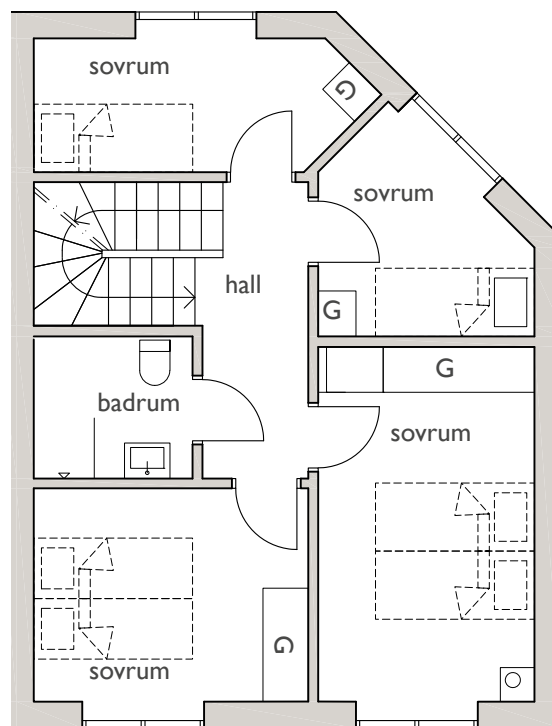

VEGA OASEN

Bofaktablad, Lägenhet I

5 ROK - BOA 111m² + 40m² takterrass + 10m² balkong

ENTRÉPLAN

ÖVRE PLAN

0 1 2 3 4m

Skala 1:100

K	kylskåp	M	mikrovågsugn	TP	tvättpelare	KM	kamin (tillval)
F	frys-skåp	D	diskmaskin	VP	värmepump		
U	ugn	G	garderob	B	badkar (tillval)		